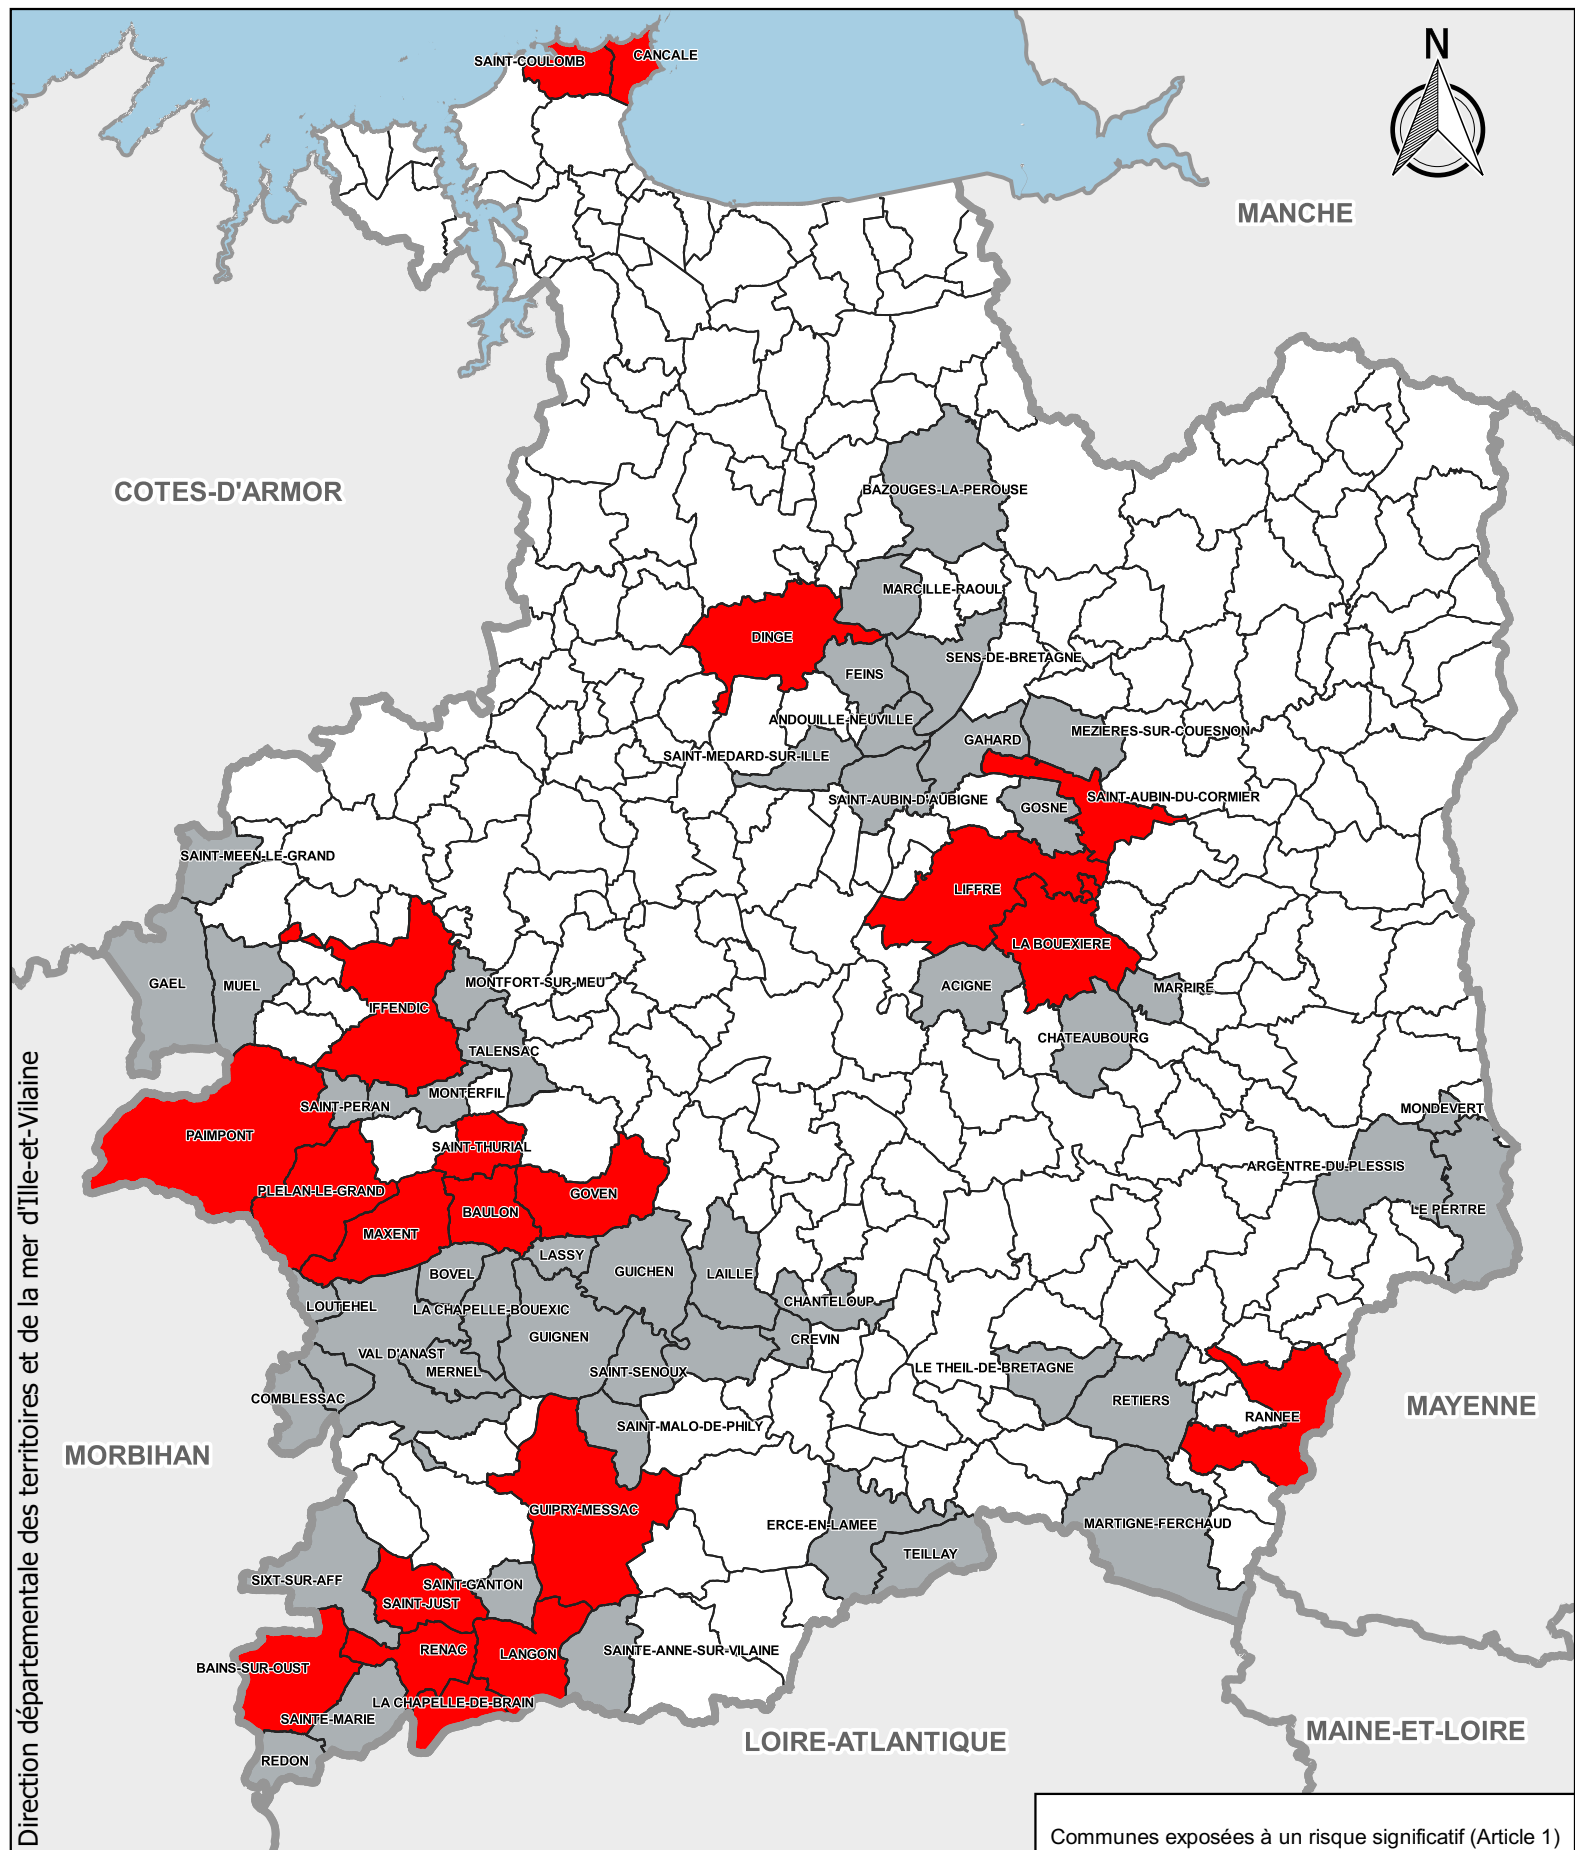

# Classement des communes exposées au risque feux de forêts et landes

Communes exposées à un risque significatif (Article 1)

- risque fort (20)

Communes exposées à un risque modéré (Article 2)

- risque modéré (49)

DDTM35/2MC2/Pôle risques et crises  
Sources : DRAAF Bretagne, Préfecture35, AE©IGN